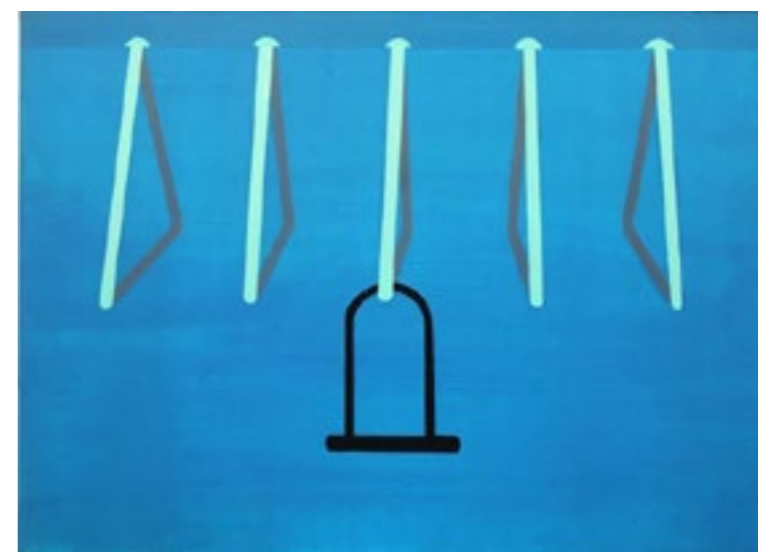

poz. 21
Bartek Kielbowicz
(ur. 1985 r.)

Stojak na rowery, 2013 r.
akryl/plótno, 81 x 62 cm

poz. 22
Irena Krzywińska

Ruda jesień, 1998 r.
olej / płótno, 74 x 74 cm

sygn. p. d. : 1998 I.KRZYWIŃSKA

poz. 23
Berenika Kowalska
(ur. 1989 r.)