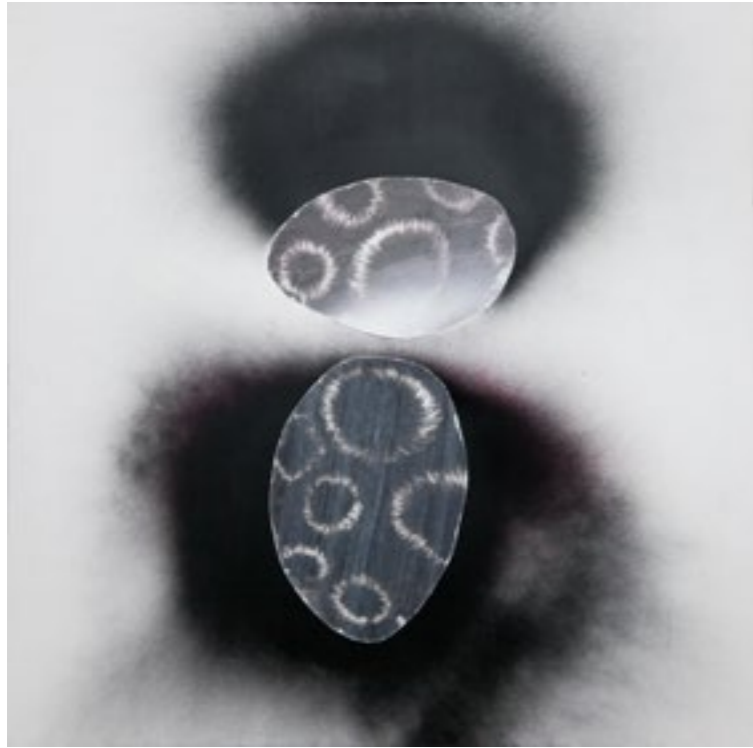

poz. 1
Joanna Sarapata
(ur. 1962 r.)

Akt, 2014 r.
szkic, 50 x 60 cm

sygn. l. d.

poz. 2
Agnieszka Zawisza
(ur. 1970 r.)

Skok, 2013 r.
olej/plótno, 50 x 70 cm

opisany na odwrocie:
AGNIESZKA ZAWISZA
"SKOK" 50 x 70 cm, 2013 PODPIS

poz. 3
Beata Murawska
(ur. 1963 r.)

Tulipany dla Olafa, 2014 r.
olej/plótno, 46 x 38 cm

sygn. p.d. B.M.

poz. 4
Bartosz Świątecki (Pener)
(ur. 1981 r.)

Oxygene, 2014 r.
akryl,tusz/plótno, 60 x 90 cm

opisany na odwrocie:
Oxygen 2014

poz. 5
Ewa Prończuk-Kuziak
(ur. 1983 r.)

Pióropusz, 2013 r.
olej/plótno, 73 x 92 cm

opisany na odwrocie:
Ewa Prończuk-Kuziak 2013

poz. 6
Aqualoopa Igor Chołda
(ur. 1978 r.)

Kurara Band, 2013 r.
akryl, tusz/plótno, 60 x 73 cm

opisany na odwrocie:
**AQUALOOPA/IGOR CHOŁDA/AKRYL,
TUSZ / "KURRARA BAND"/2013**

poz. 7
Ivo Nikić
(ur. 1974 r.)

Mini afro finger, 2013 r.
akryl, płótno, 40 x 40 cm

opisany na odwrocie:
Ivo Nikić 2013 „Mini afro finger”