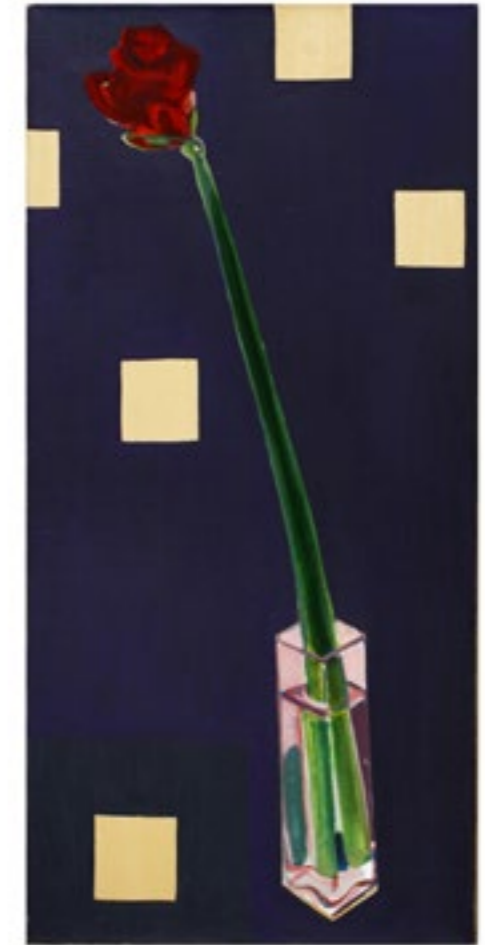

poz. 78
Magdalena Kazimierska
(ur. 1969 r.)

Amarylis-kwadraciki, 2005 r.
olej/plótno, 47 x 97 cm

opisany na odwrocie:
XII 2005 m. kazimierska