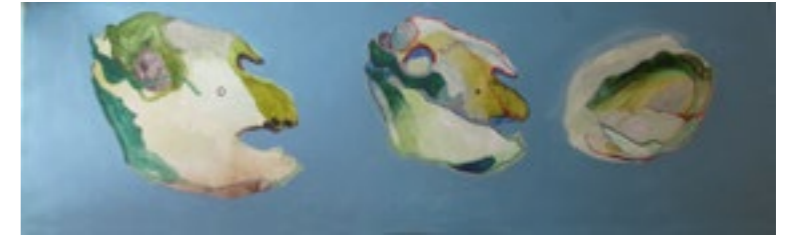

poz. 102
Weronika Tyrpa
(ur. 1990 r.)

Inne Światy, 2011 r.
akwarela/akryl/plótno, 100 x 30 cm

sygn. p. d. WTYRPA 11

opisany na odwrocie:
WERONIKA TYRPA MARZEC 2011,
"INNE ŚWIATY" AKWARELA + AKRYL