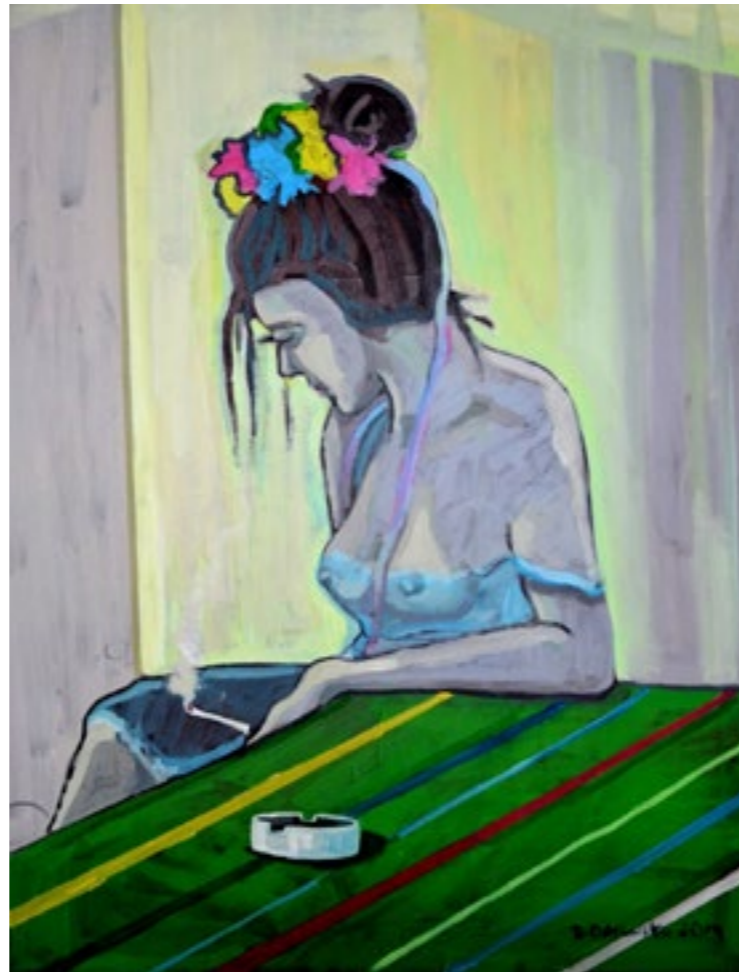

opisany na odwrocie:
J SIERPIŃSKI

poz. 64
Joanna Józwicka

Przejście, 2013 r.
olej/plótno, 70 x 50 cm

sygn. l. d Joanna Józwicka

opisany na odwrocie:
JOANNA JÓŻWICKA,
"PRZEJŚCIE", 2013, OLEJ NA PŁÓTNIE

poz. 65
Daria Alicja Ostrowska
(ur. 1986 r.)