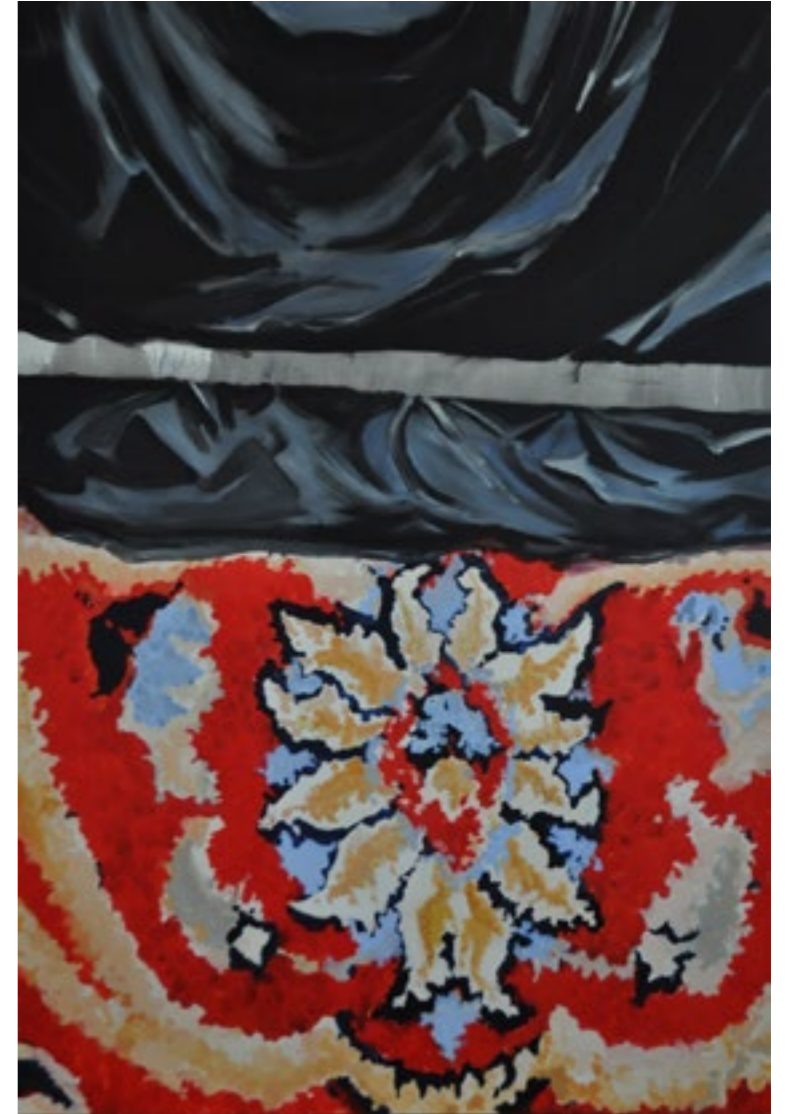

poz. 108
Judyta Krawczyk
(ur. 1978 r.)

Salon, 2013 r.
olej/plótno, 130 x 190 cm

opisany na odwrocie:
JUSTYNA KRAWCZYK SALON