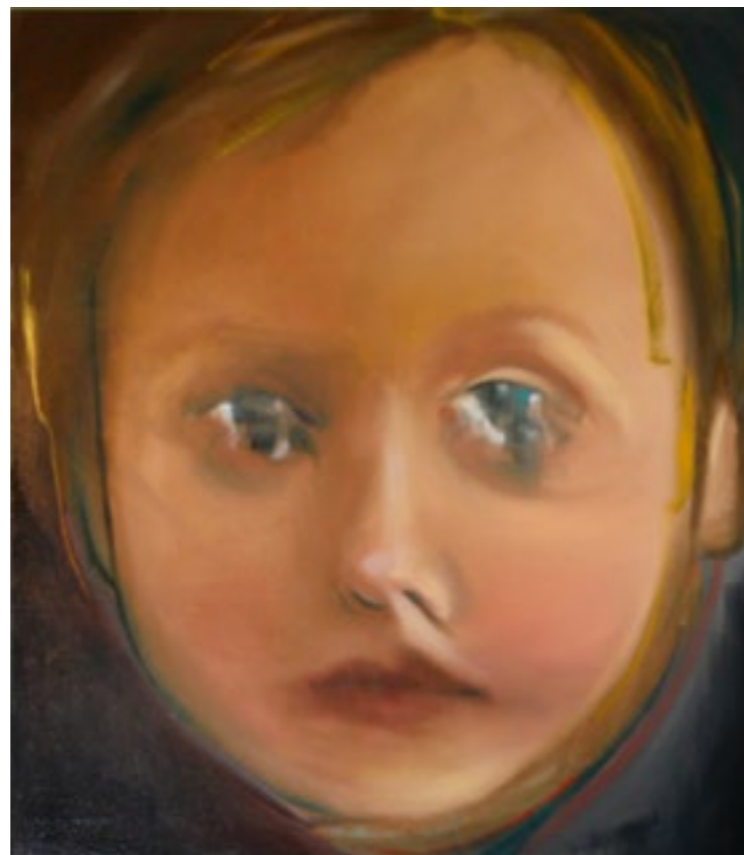

poz. 86
Monika Marchewka
(ur. 1988 r.)

Kamila, 2012 r.
olej/plótno, 70 x 80 cm

opisany na odwrocie:
MONIKA MARCHEWKA
"KAMILA" 80 x 70 cm 2012 R.