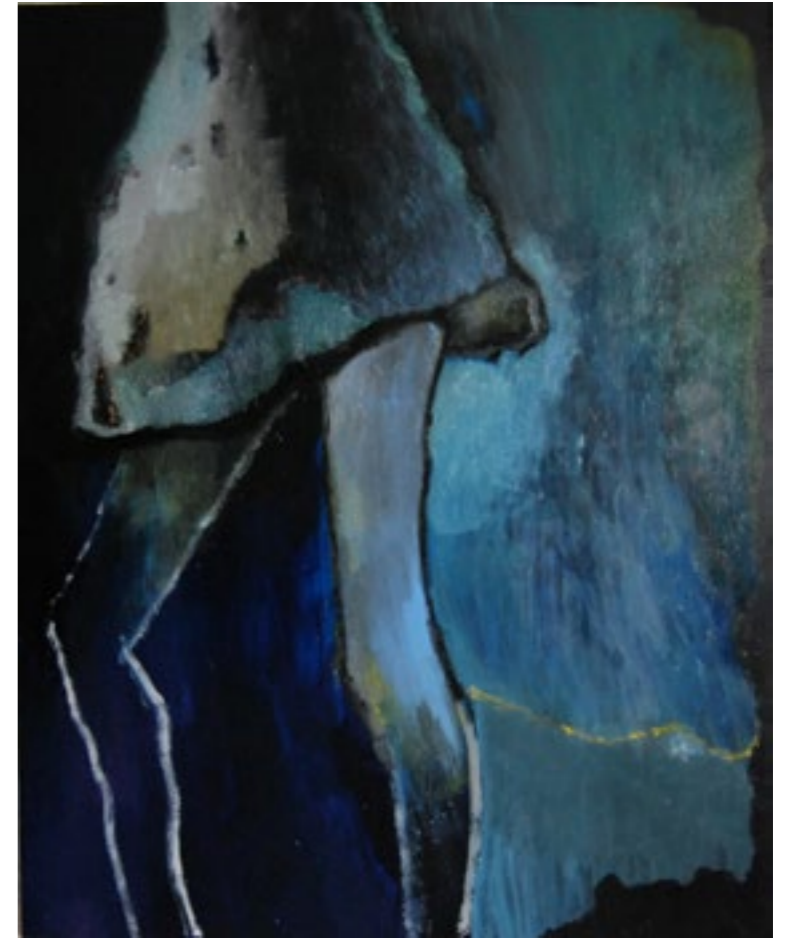

poz. 93
Iwona Dombek-Rybczyńska
(ur. 1974 .r)

Niebiesko - żółty, 2013 r.
olej/plótno, 80 x 100 cm

opisany na odwrocie:
Iwona Dombek-Rybczyńska
2013